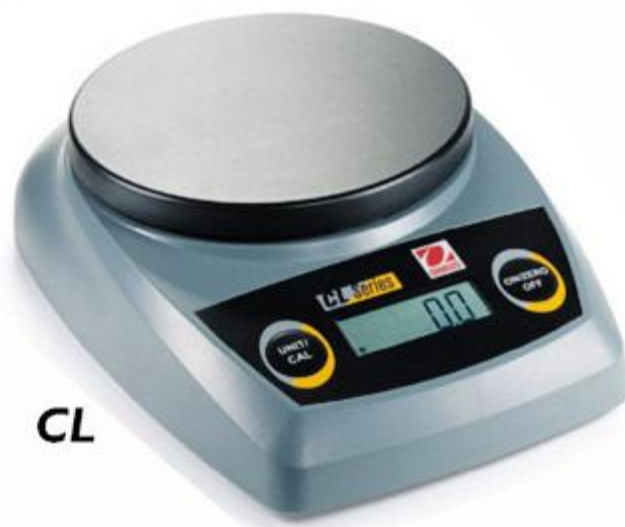

Series CS y CL

Balanzas Electrónicas Portátiles.

CS

CL

Sólida combinación de diseño, funcionalidad y portabilidad

Las balanzas compactas CS y CL de Ohaus son portátiles y ligeras. Ideales para su uso en aplicaciones de joyería, oficina, cocina, laboratorio, fábrica u oficina. Las aplicaciones pueden incluir control de calidad, formulación, pesaje postal y soluciones dietéticas. Además gracias a sus dos teclas de función son muy sencillas de operar.

- Durables y con la calidad que Ohaus siempre ofrece.
- Protección frente a señales altas de radiofrecuencia para dar resultados exactos y estables.
- Función de auto apagado para ahorro de energía.